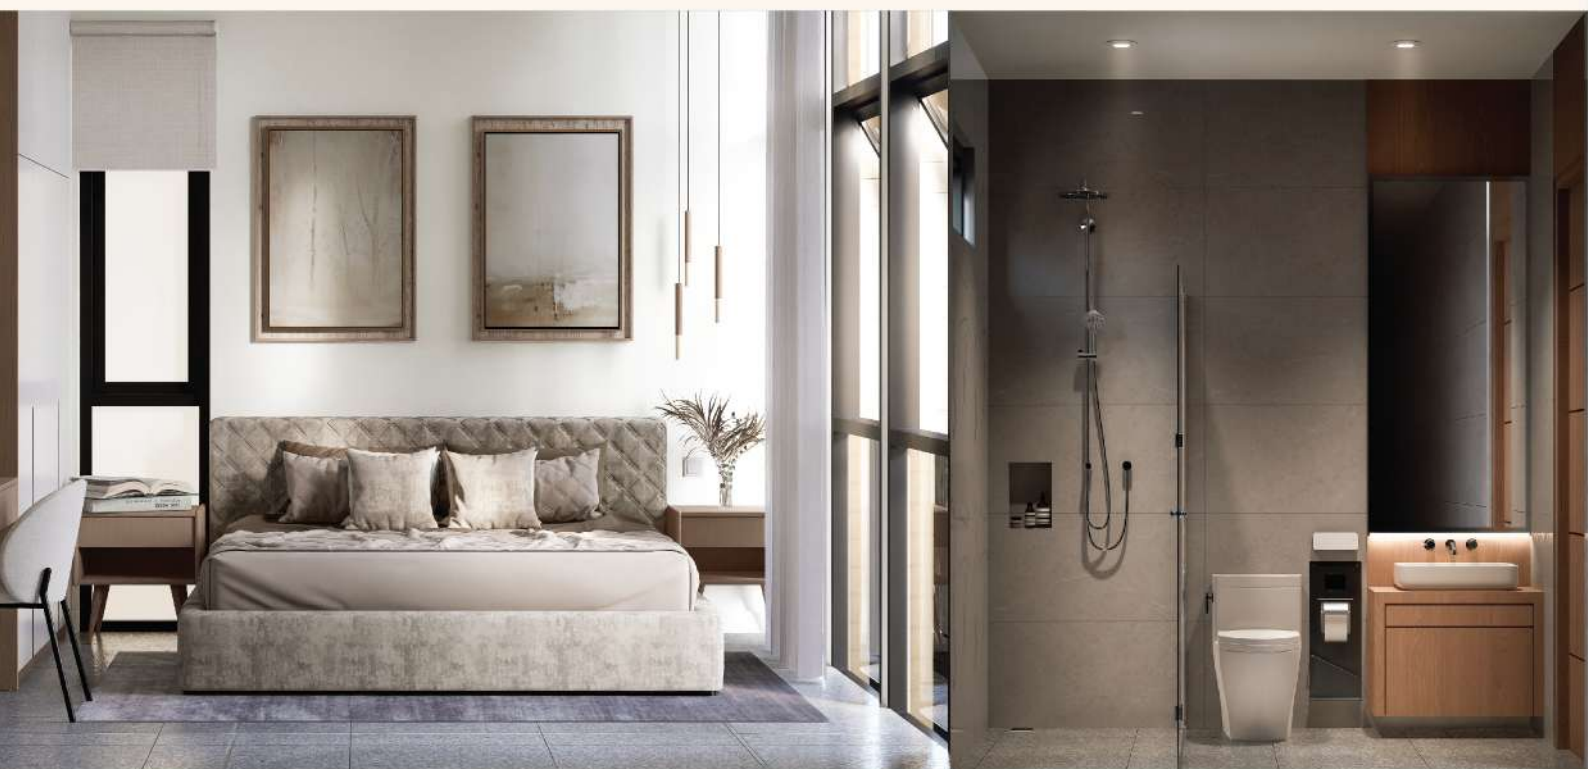

ยกระดับชีวิต โกลด์คัสตอมชาดี

2ND FLOOR PLAN

52.53
sq.m.

2nd FLOOR PLAN

52.53 Sq.m. Total Floor Area

- 13. ทางเดิน
- 14. ห้องน้ำ
- 15. ห้องนอน 1
- 16. ห้องนอน 2
- 17. ห้องนอนมาสเตอร์
- 18. ห้องน้ำมาสเตอร์

LOCATION